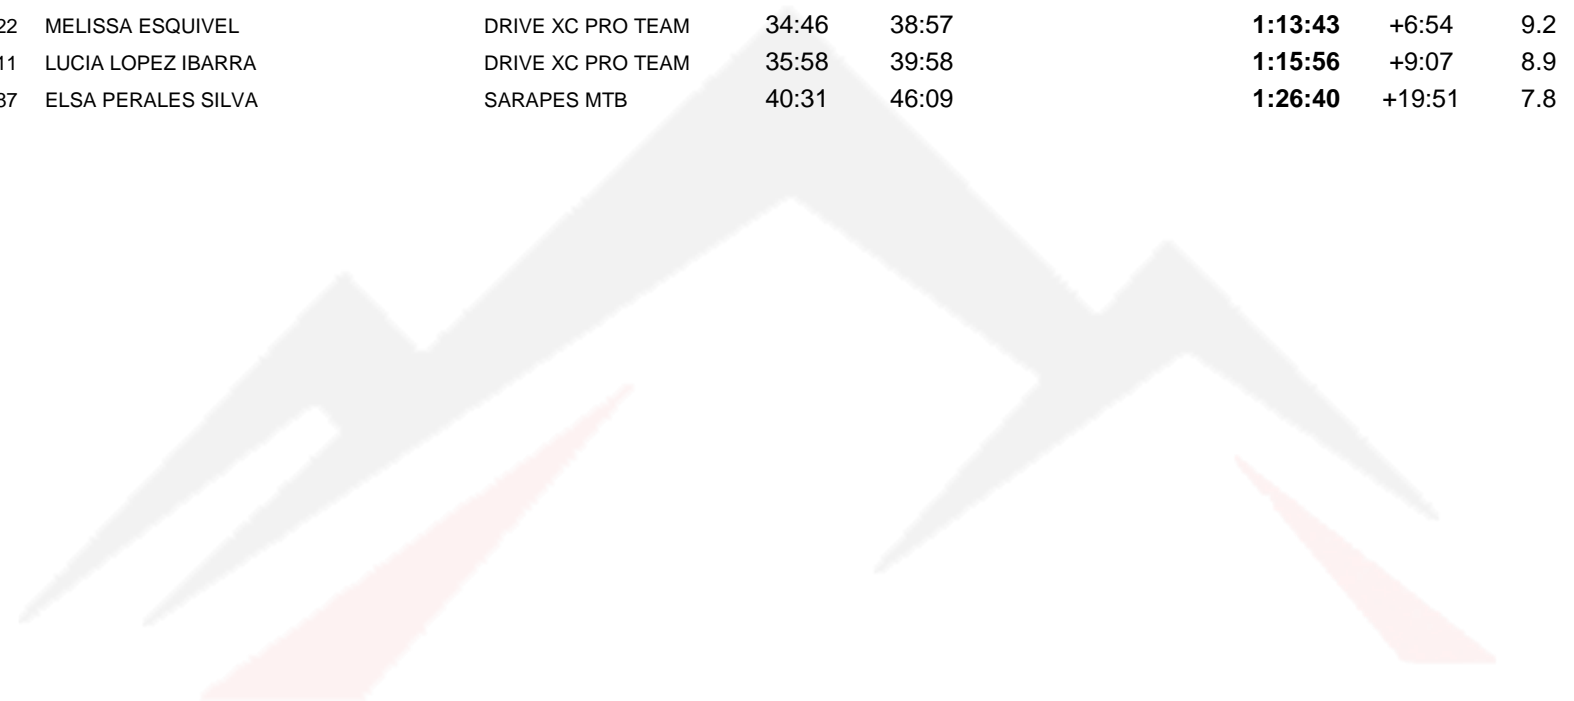

FEMENIL INTERMEDIAS

	PLACA	NOMBRE	EQUIPO	VUELTA 1	VUELTA 2	T. TOTAL	DIFERENCIA	KM/HRA
1	274	LORENA DEL BOSQUE JOCH	HALCONES	32:02	34:47	1:06:49	-	10.1
2	322	MELISSA ESQUIVEL	DRIVE XC PRO TEAM	34:46	38:57	1:13:43	+6:54	9.2
3	311	LUCIA LOPEZ IBARRA	DRIVE XC PRO TEAM	35:58	39:58	1:15:56	+9:07	8.9
4	287	ELSA PERALES SILVA	SARAPES MTB	40:31	46:09	1:26:40	+19:51	7.8